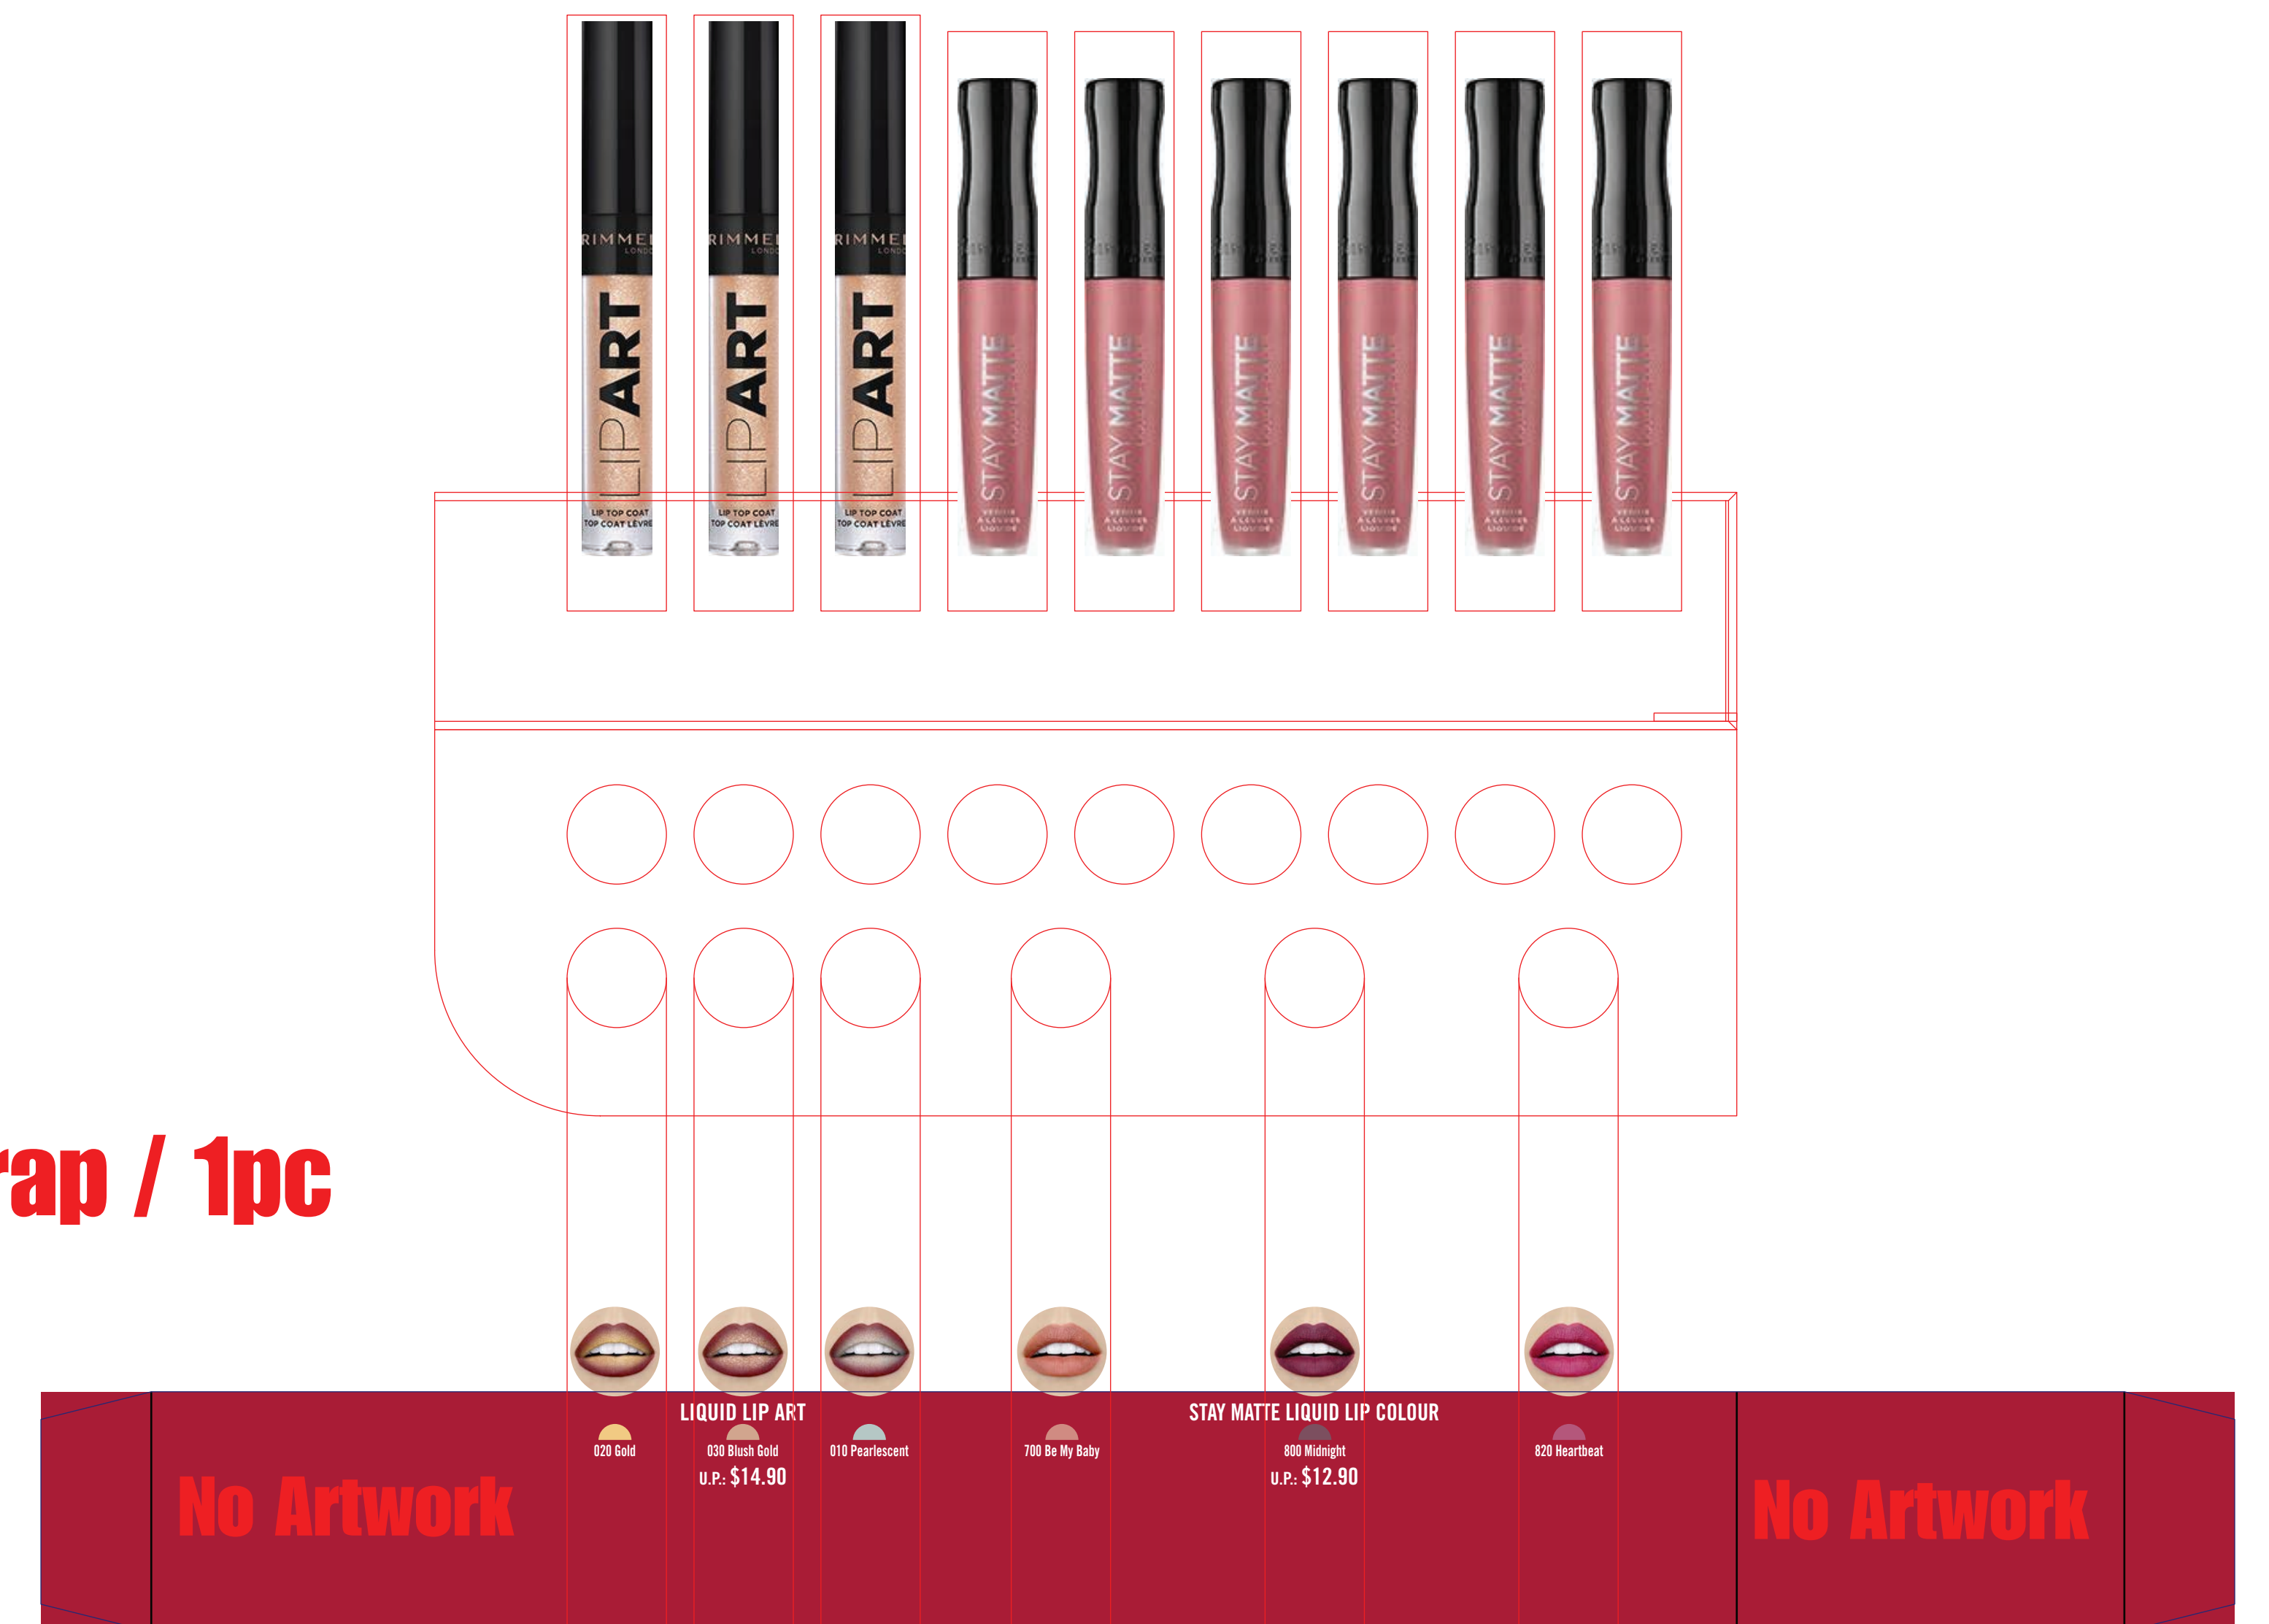

# RIMMEL\_410\_COUNTERTOP

## Header / 1pc

## Top Panel Wrap / 1pc

## Strip / 1pc